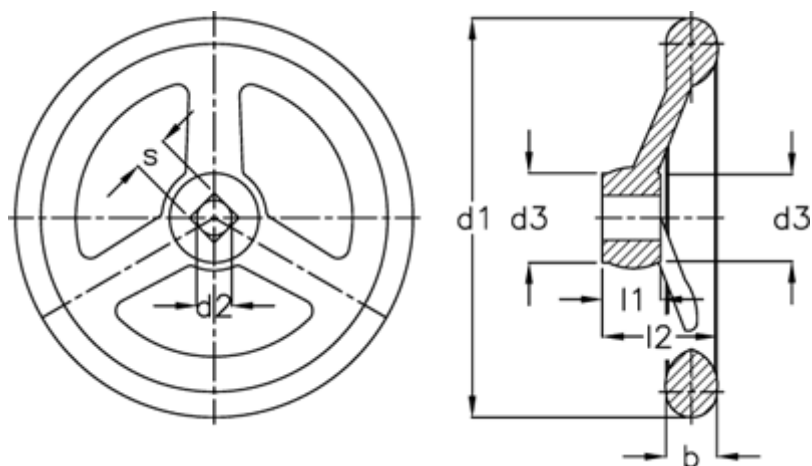

Varenummer: 20304348
Beskrivelse: E+G Håndhjul
DIN 950-AL-315-K26-A

Mål

Antal eger =	5
b	= 28
d1	= 315
d2 H7	= 26
d3	= 53
l1	= 33
l2	= 56